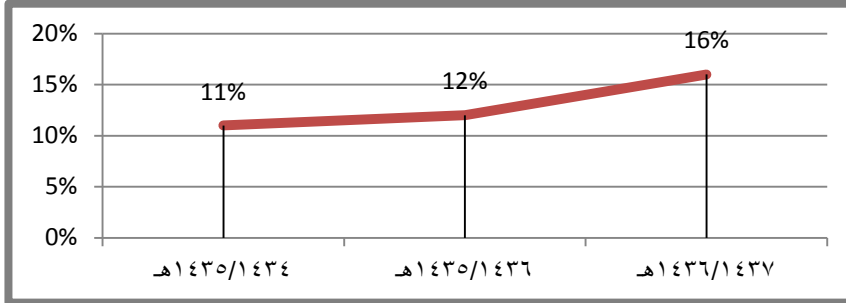

### جدول يوضح نسبة مشاركة التعليم الأهلي مع التعليم العام

نسبة مشاركة التعليم الأهلي (طلاب)		نسبة مشاركة التعليم الأهلي (مدارس)		العام الدراسي
أهلي	حكومي	أهلي	حكومي	
969888	4742655	5794	29972	1436/1437هـ
17%		16%		
705657	4813051	4128	31099	1435/1436هـ
13%		12%		
688720	4719350	4055	30971	1434/1435هـ
13%		11.5%		

#### المنحنى المعياري لنسبة نمو مشاركة التعليم الأهلي مع التعليم العام (مدارس)